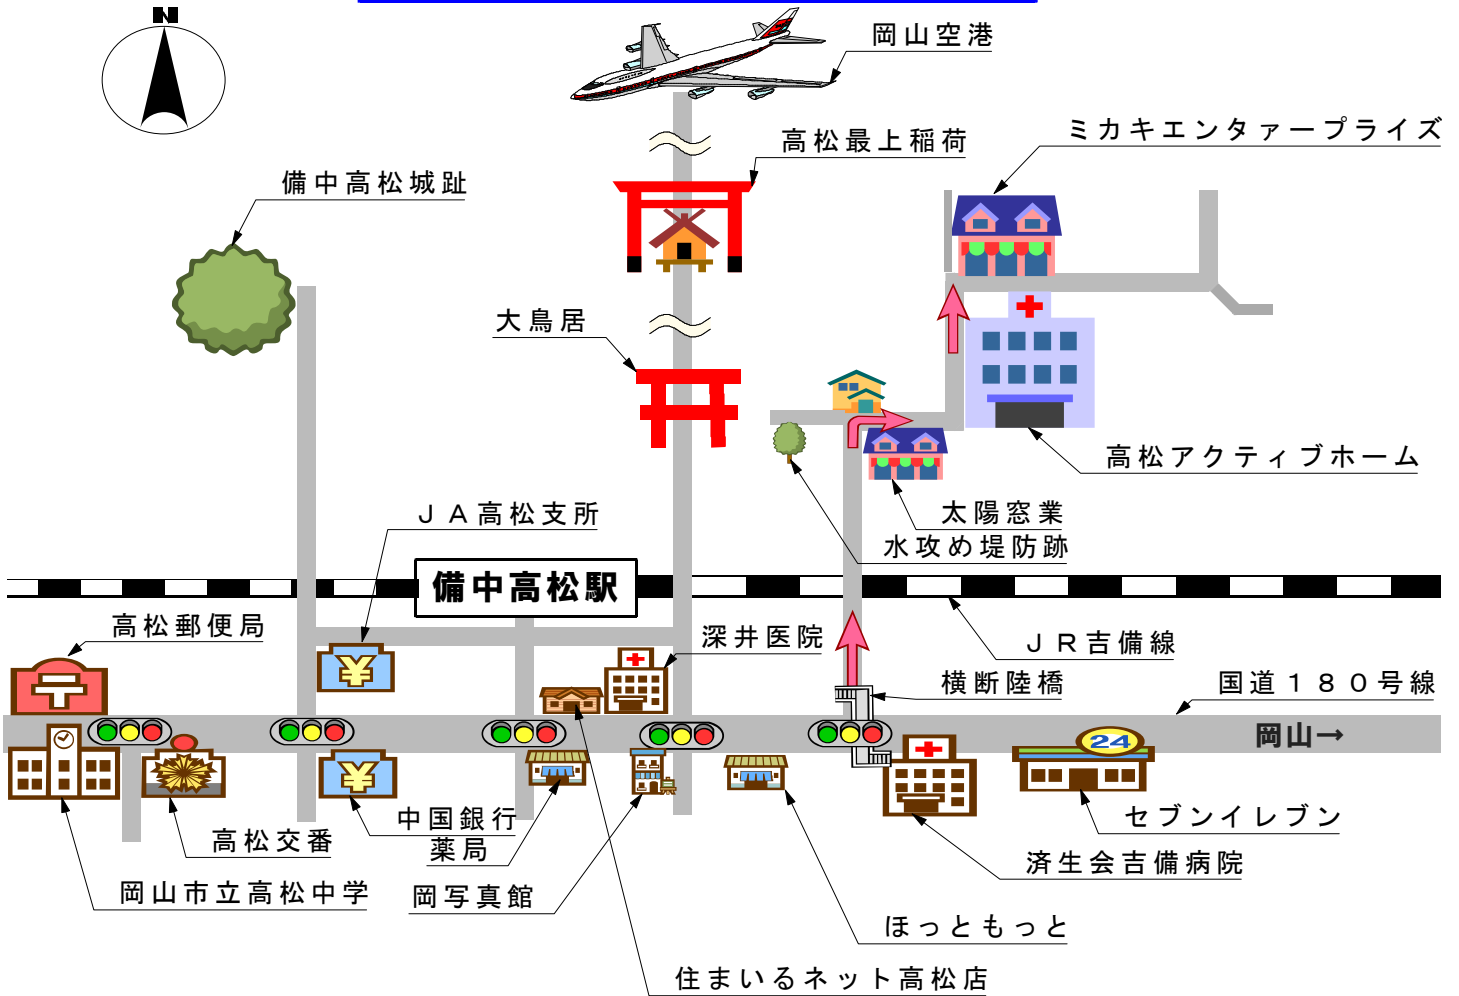

(株)ミカキエンタープライズ 会社案内図

(株)ミカキエンタープライズ
住所: 岡山市北区立田629-2
電話: 086-287-2368
FAX: 086-287-2530
<http://www.mikaki.com/>
[mail:info@mikaki.com](mailto:info@mikaki.com)

【交通案内】

JR 岡山駅から吉備線(20分) 備中高松駅下車 徒歩15分
岡山駅からタクシー 30~40分
高速道路 山陽道 総社インター下車 岡山市内方向へ 約10分
空路 岡山空港からタクシー 約15分